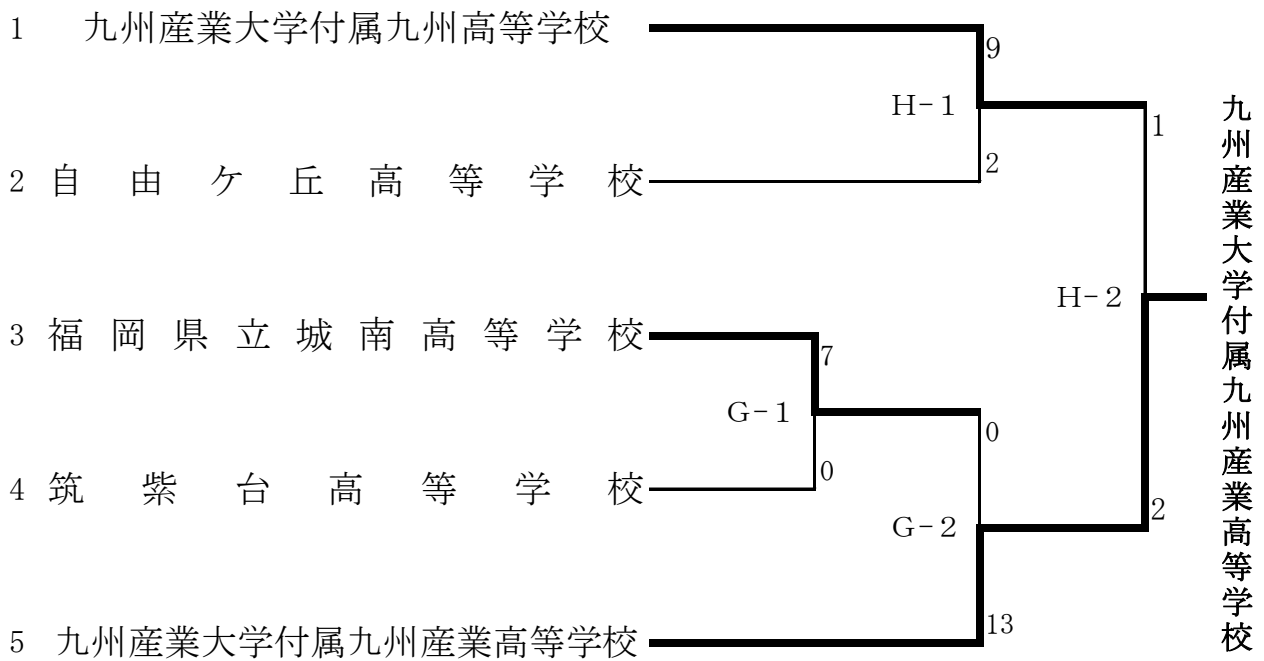

第23回九州高等学校男子春季ソフトボール大会結果

期 日 令和4年4月24日(日)

会 場 北九州市ひびきコスモス運動場

九州産業大学附属九州産業高等学校及び九州産業大学附属九州高等学校は、5月7～8日水俣市で開催の九州大会へ出場する。