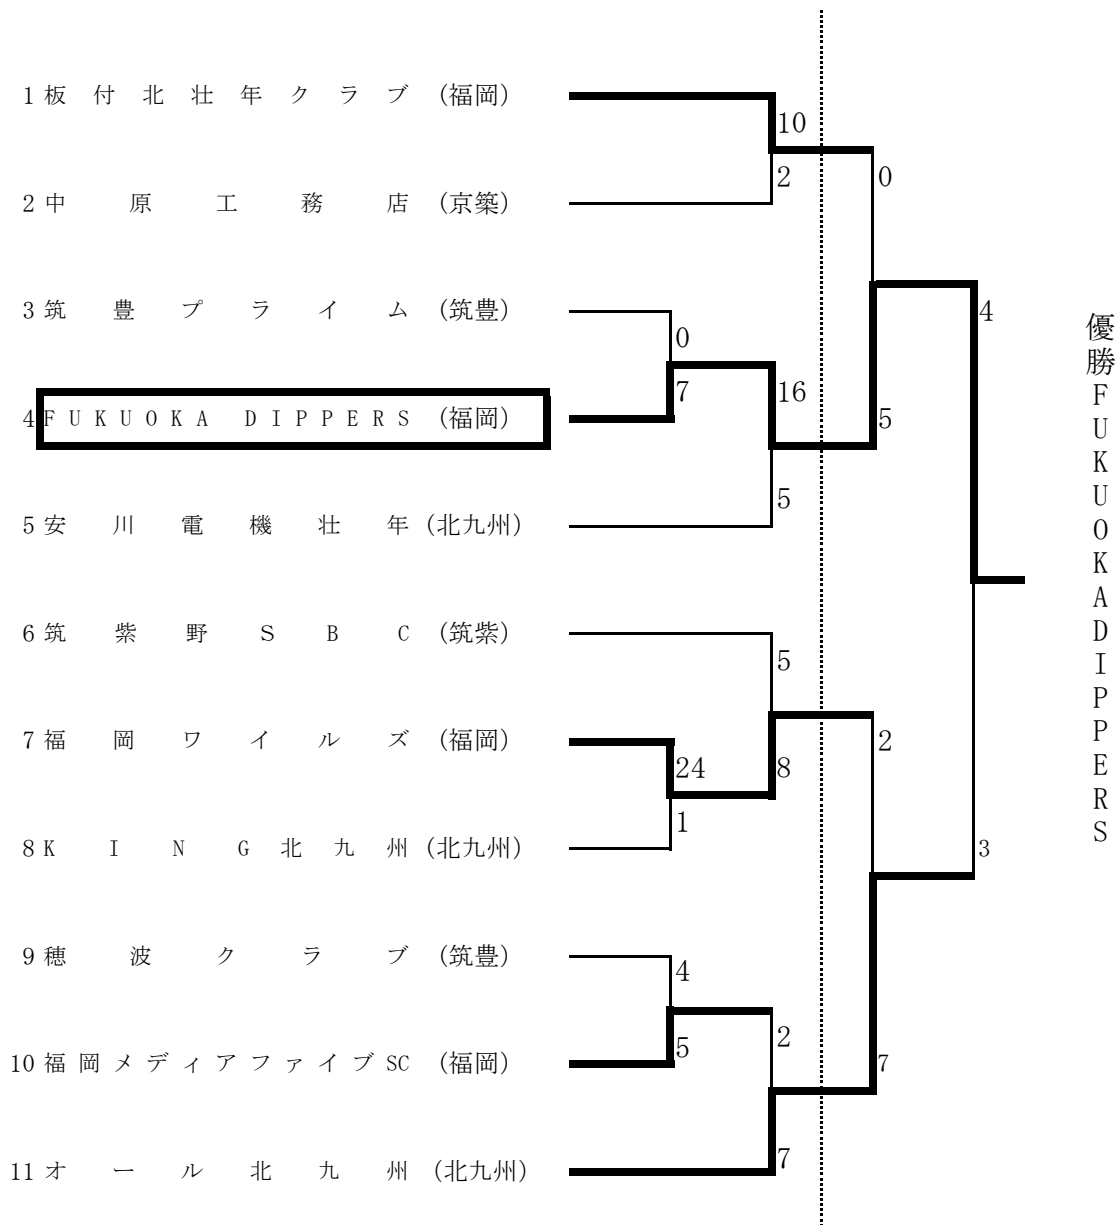

第22回日本スポーツマスターズ男子福岡県大会結果

期日 令和4年6月12日(日)・19日(日)

第1試合：9:00～

会場 E球場：

F球場：

G球場：

H球場：

第22回日本スポーツマスターズ女子福岡県大会結果

期日 令和4年6月12日(日)

ひびきコスモス運動場